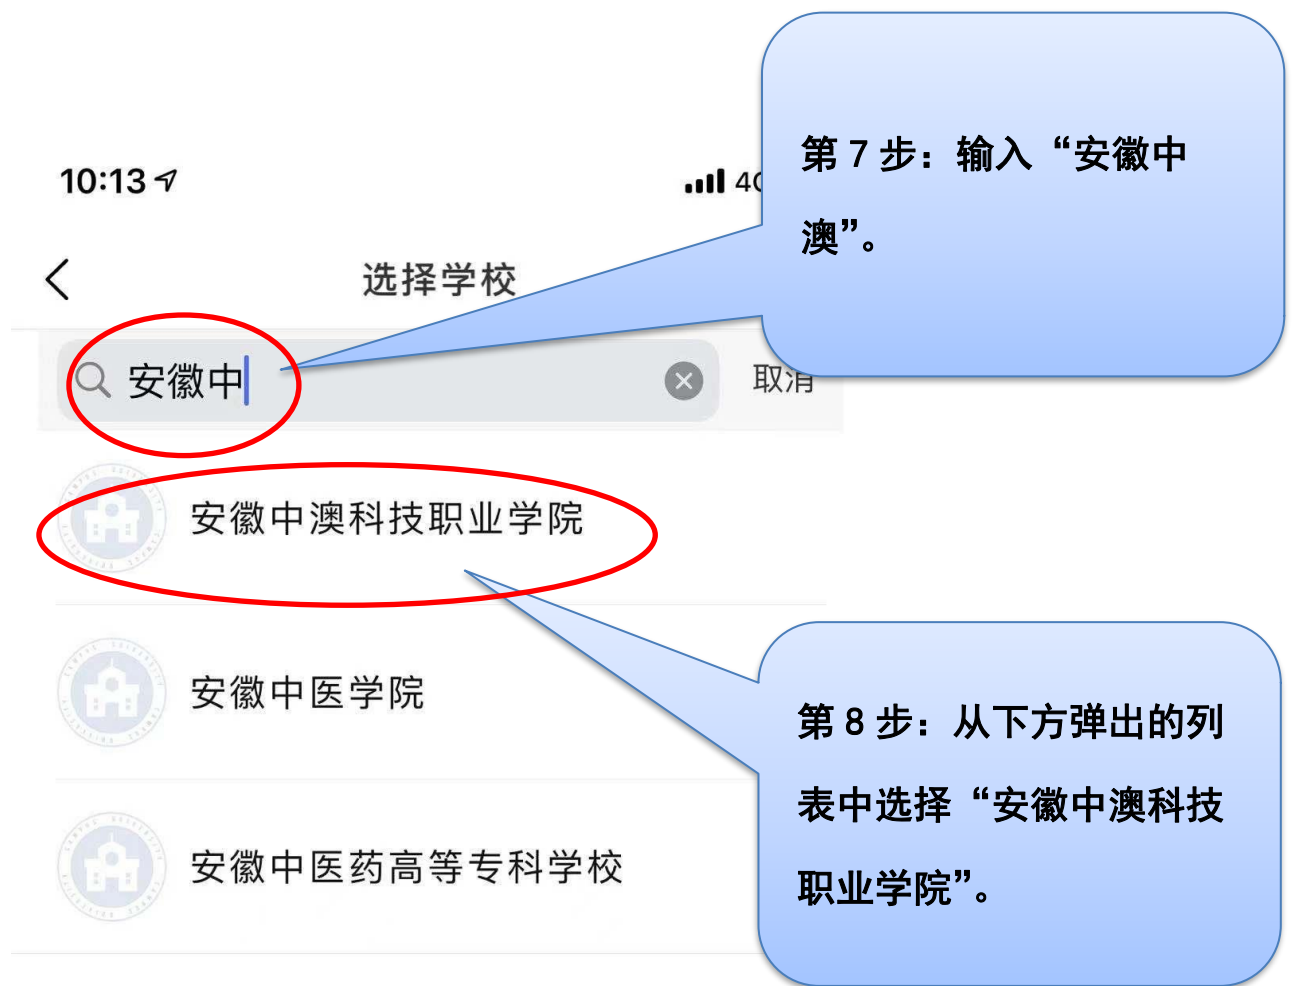

4G

选择学校

申请入学

Q 请输入学校名称

第6步：进入“选择学校界面”。

Language: 简体中文

欢迎登录

Input fields for account and password, with a login button.

第 9 步：输入账号，是完整的 18 位身份证号。输入完检查一下是否正确。

第 10 步：输入密码，密码是身份证号最后 6 位。最后一位为 X 的要大写。

忘记密码?

10:14

4G

绑定手机号

请输入手机号

输入验证码